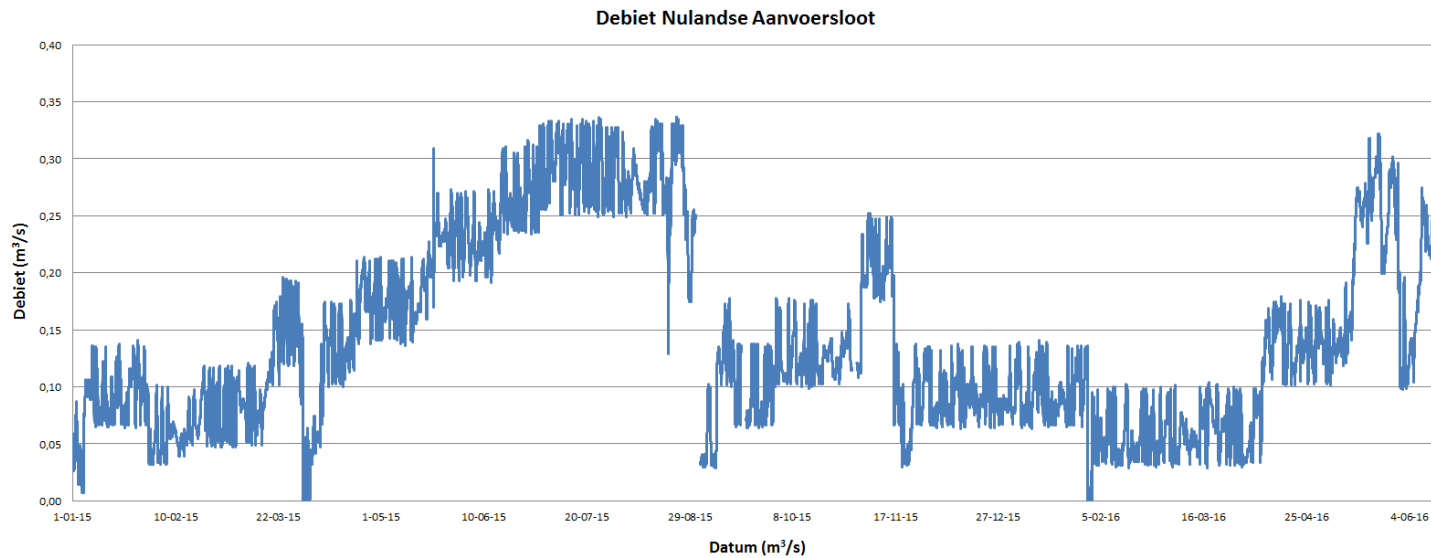

Debiet inlaat Nulandse Aanvoersloot

Gemiddelde debieten van 2003 tot en met nu:

II

gg