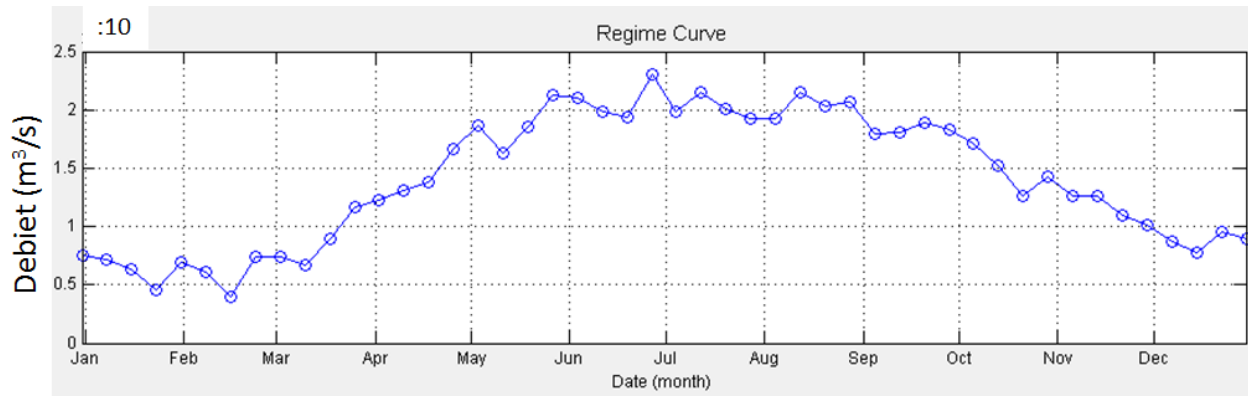

Debiet inlaat Nulandse Aanvoersloot

Gemiddelde debieten van 2003 tot en met nu:

II

gg