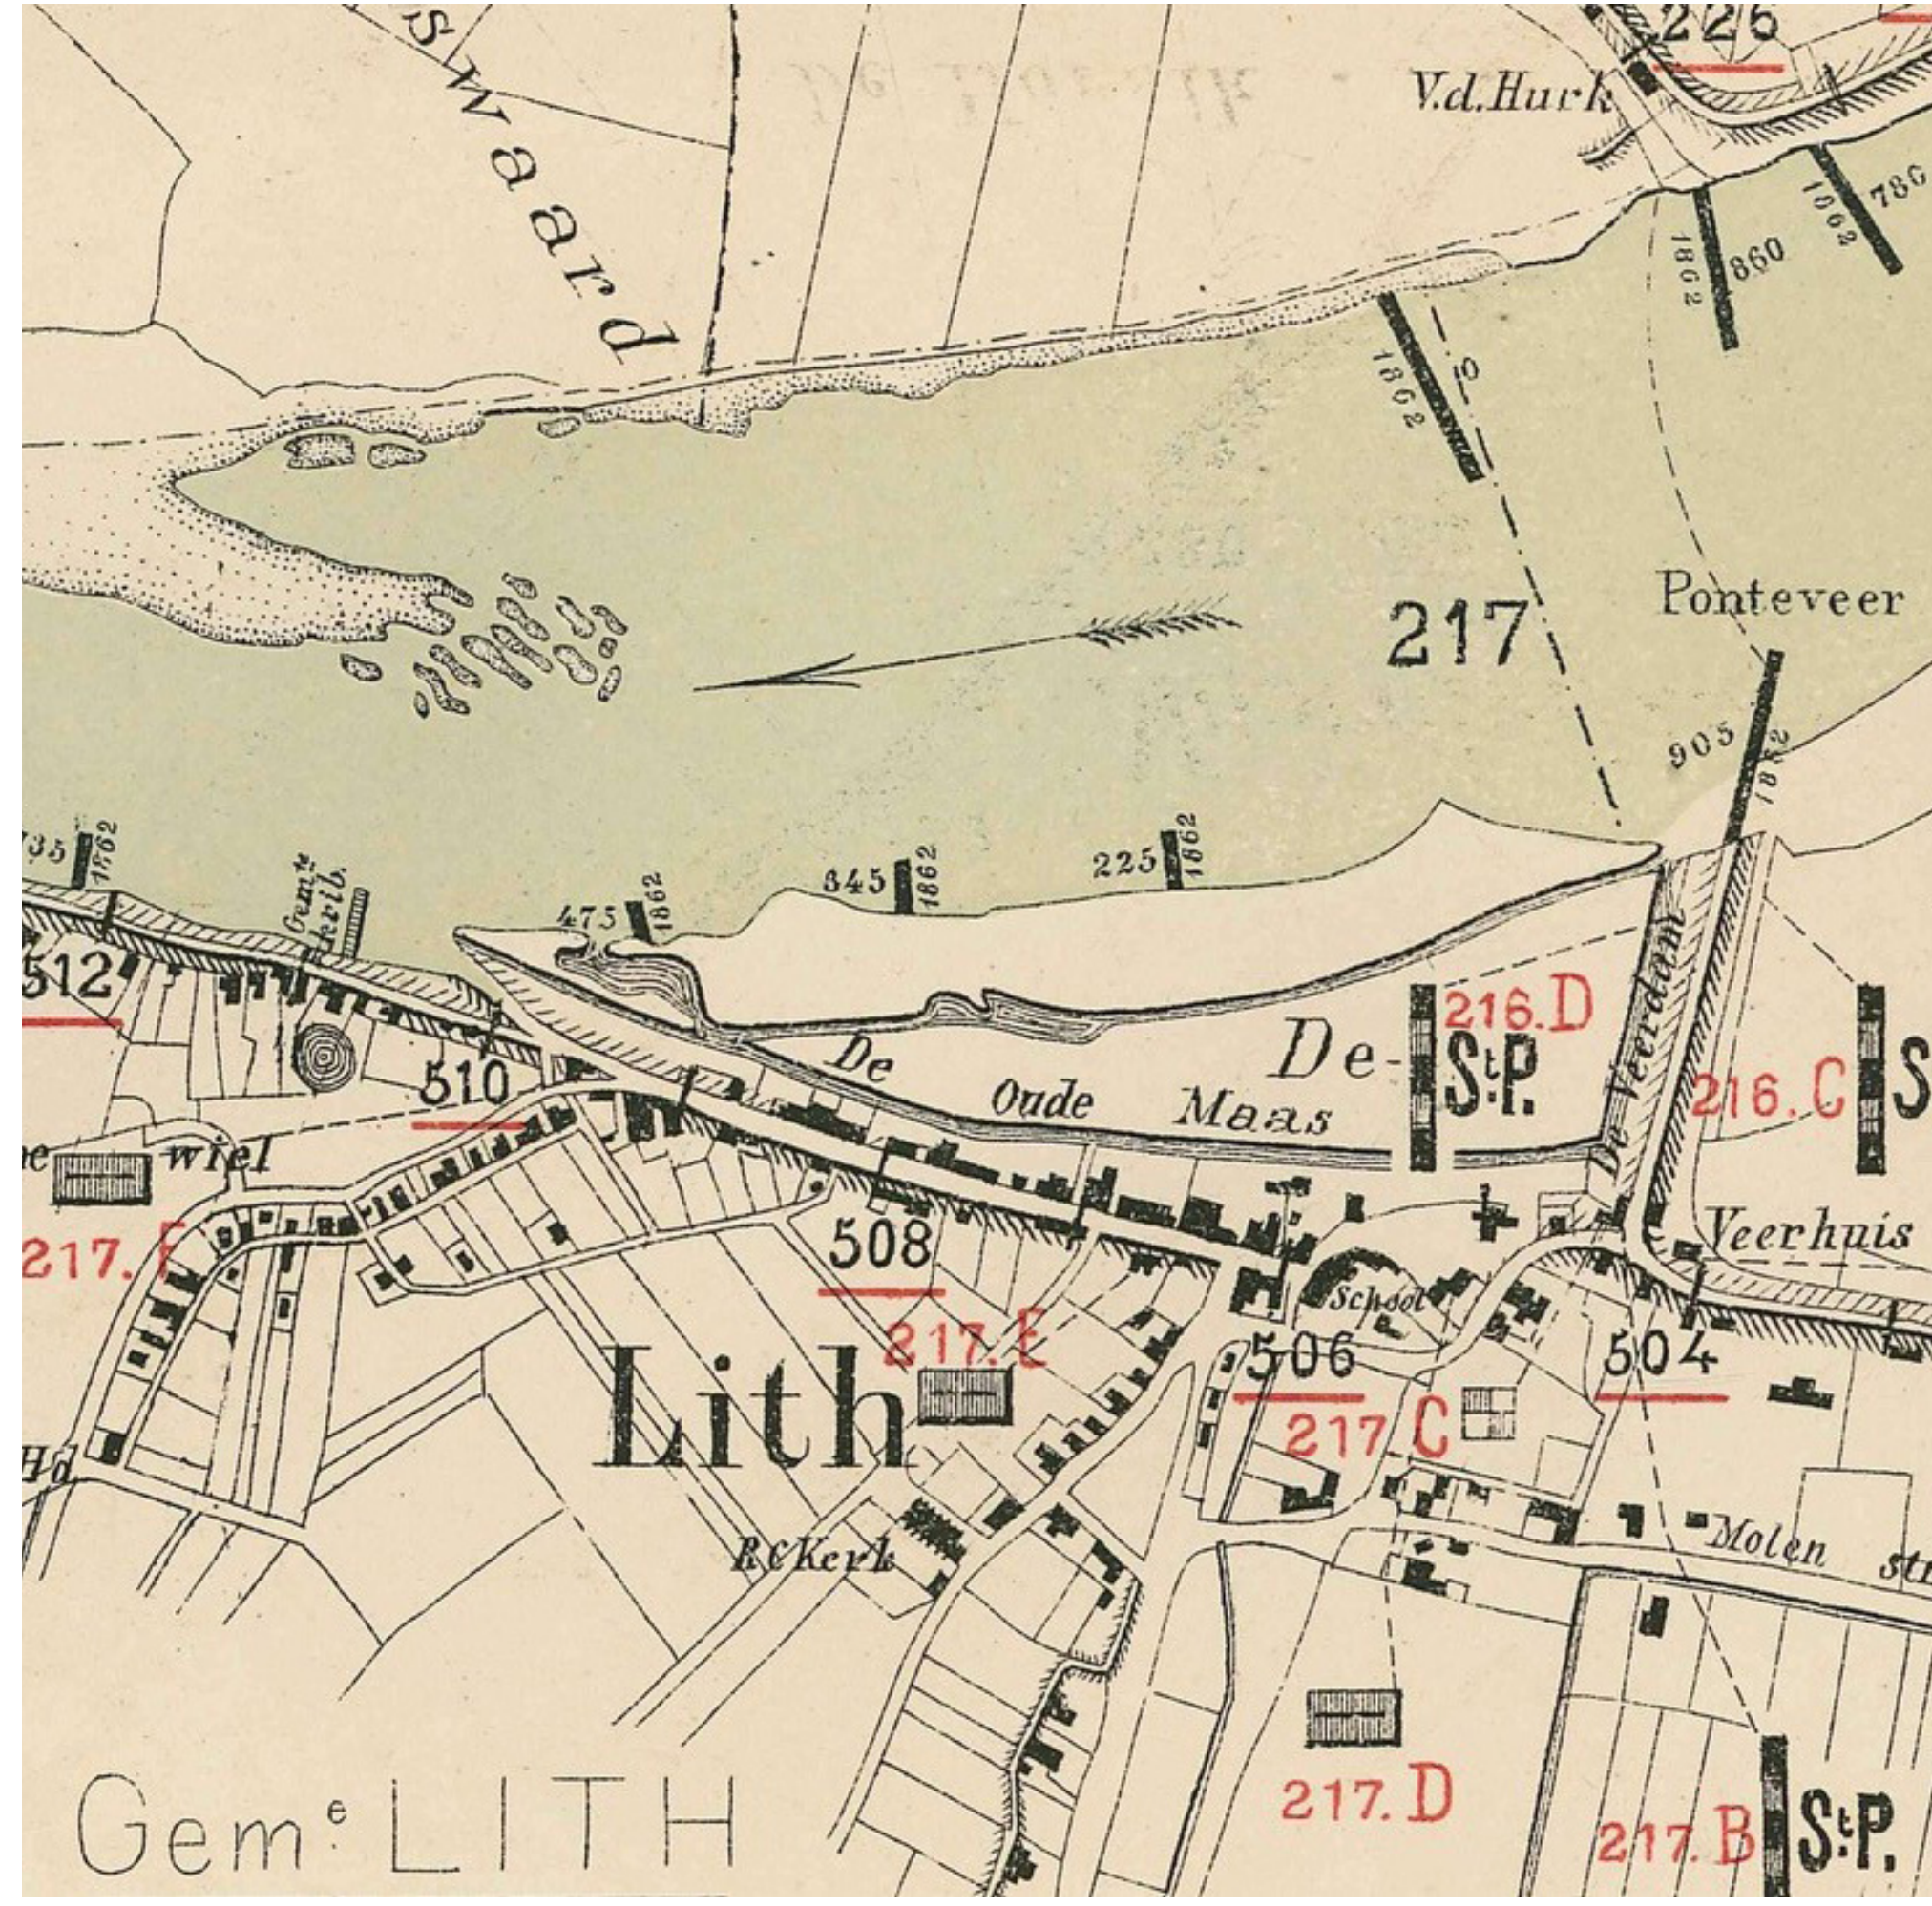

Dijkdorp Lith - Terugkijken

Tijdelijke versterking dijk

Lith 1874

Lithsedijk (ca. 1911)

Lith 1853

Lith 1958

Dijk en dorp langs de rivier (Bron: HKK Maasdorpen Lith) (ca. 1926)

Dorp op de oeverwal (ca. 1940)