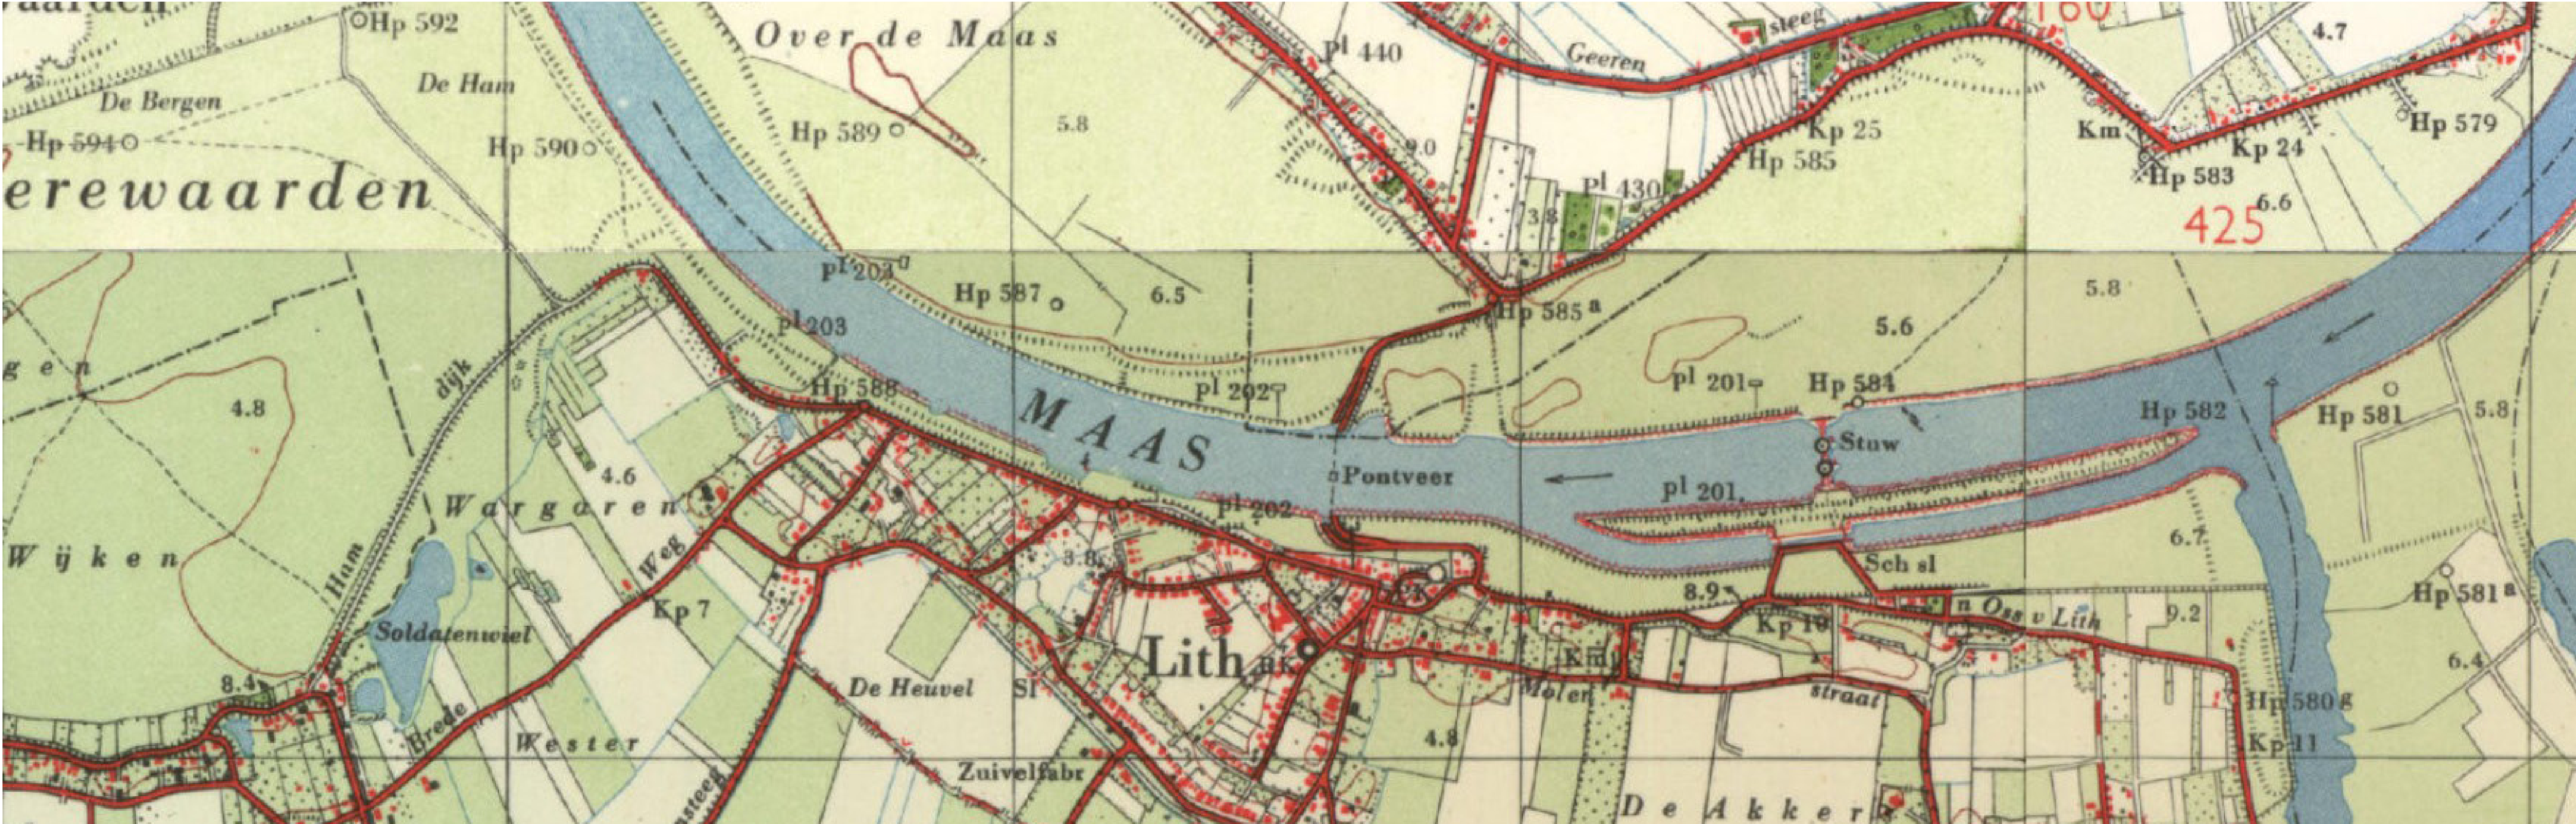

Dijkdorp Lith - Terugkijken

Tijdelijke versterking dijk

Lith 1874

Lithsedijk (ca. 1911)

Lith 1853

Lith 1958

Dijk en dorp langs de rivier (Bron: HKK Maasdorpen Lith) (ca. 1926)

Dorp op de oeverwal (ca. 1940)